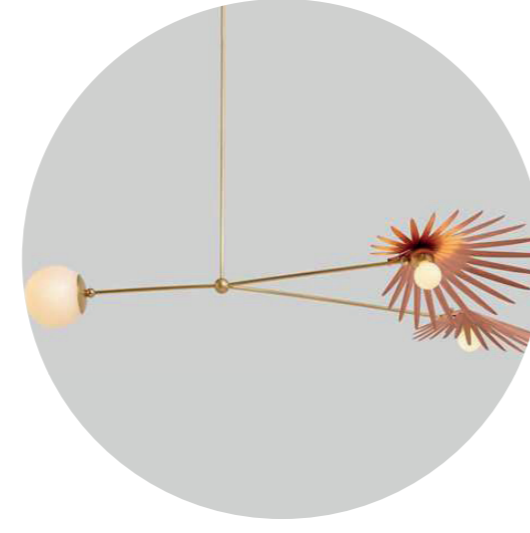

Rosie Li Studio